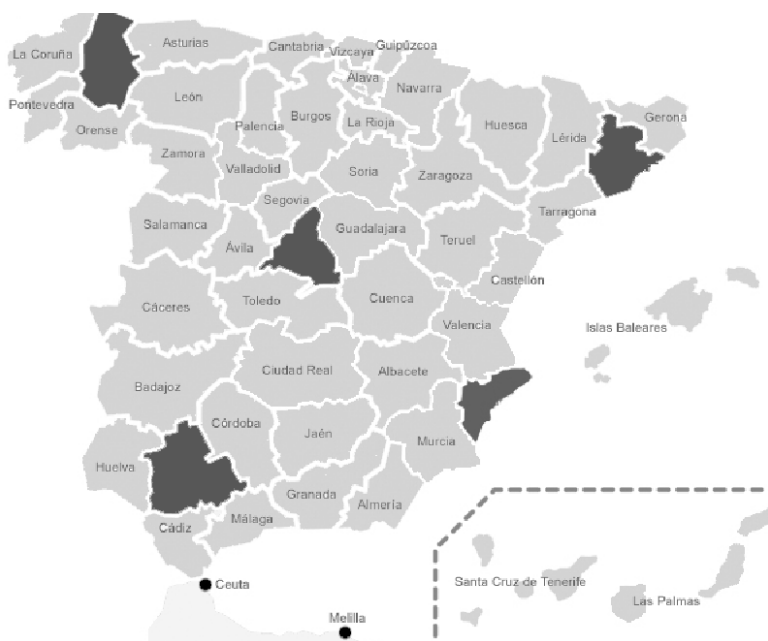

Nuestras plataformas logísticas

- **Barcelona**
- **Madrid**
- **Valencia**
- **Sevilla**
- **Galicia**